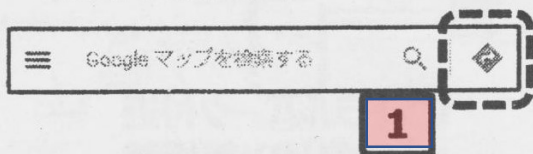

6. 地図を使う（経路検索）

- 経路検索を使って「枚方市駅」から「関西空港」までの経路検索をしてみましょう。

右端のルート検索ボタン①をクリック
出発地②・目的地③を入力します。

- 公共交通機関を選択した時は、ナビゲーションウィンドウにルート時刻が表示される。
出発・到着時刻の指定もできる。

車 公共交通機関 徒歩 自転車 飛行機

- 車を選択した時ナビゲーションウィンドウにルート選択や距離が表示される。
渋滞も表示する
スマホで使用する
カーナビにもなります。
- 徒歩を選択すると道案内などのナビゲーションになる