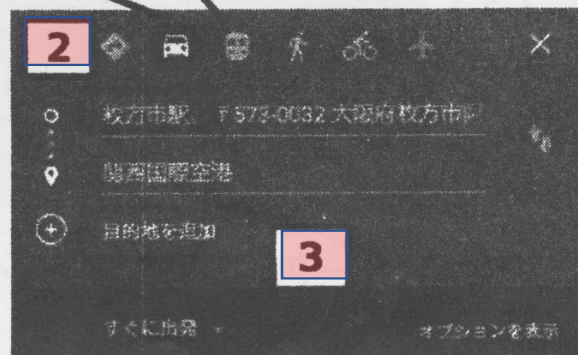

6. 地図を使う（経路検索）

- 経路検索を使って「枚方市駅」から「関西空港」までの経路検索をしてみましょう。

右端のルート検索ボタン①をクリック
出発地②・目的地③を入力します。

- 公共交通機関を選択した時は、ナビゲーションウィンドウにルート時刻が表示される。
出発・到着時刻の指定もできる。

車 公共交通機関 徒歩 自転車 飛行機

- 車を選択した時ナビゲーションウィンドウにルート選択や距離が表示される。
渋滞も表示する
スマホで使用する
カーナビにもなります。
- 徒歩を選択すると道案内などのナビゲーションになる