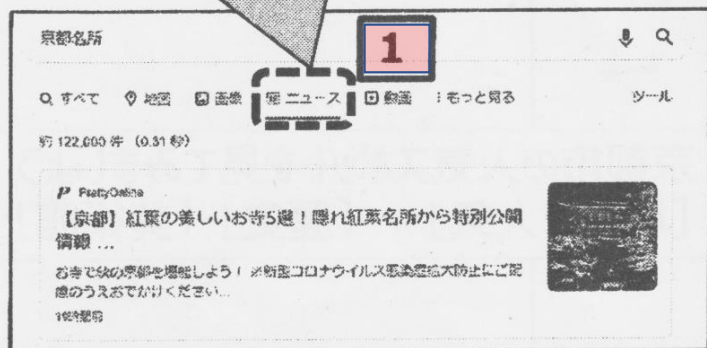

# 3-④ 基本の検索（ニュースの検索）

> 検索フィルタの「ニュース」をクリック

> 「ツール」をクリックして、「新着」をクリック

4

③「1週間以内」をクリック

京都名所」に関連の「1週間以内」のニュースに限定して一覧が表示される。