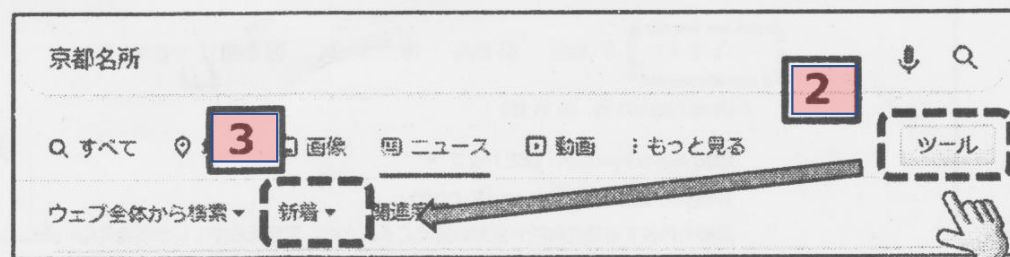

# 3-④ 基本の検索（ニュースの検索）

> 検索フィルタの「ニュース」をクリック

> 「ツール」をクリックして、「新着」をクリック

4

③「1週間以内」をクリック

京都名所」に関連の「1週間以内」のニュースに限定して一覧が表示される。