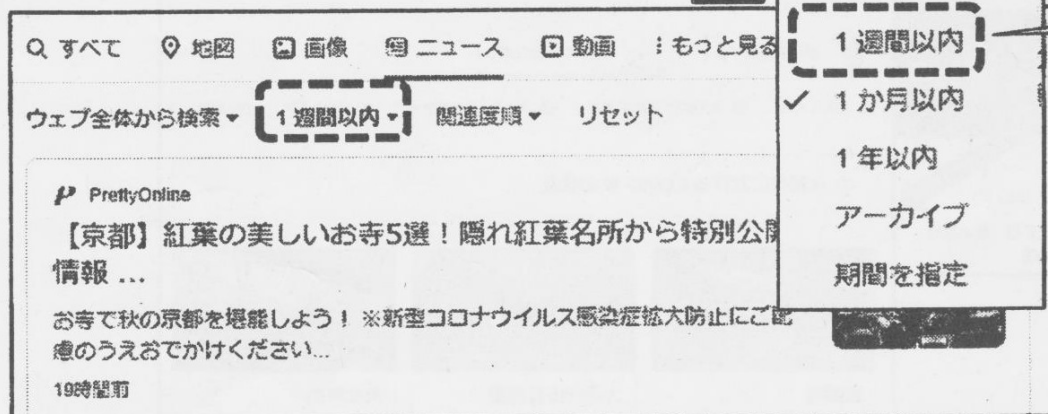

# 3-④ 基本の検索（ニュースの検索）

> 検索フィルタの「ニュース」をクリック

> 「ツール」をクリックして、「新着」をクリック

4

③「1週間以内」をクリック

京都名所」に関連の「1週間以内」のニュースに限定して一覧が表示される。