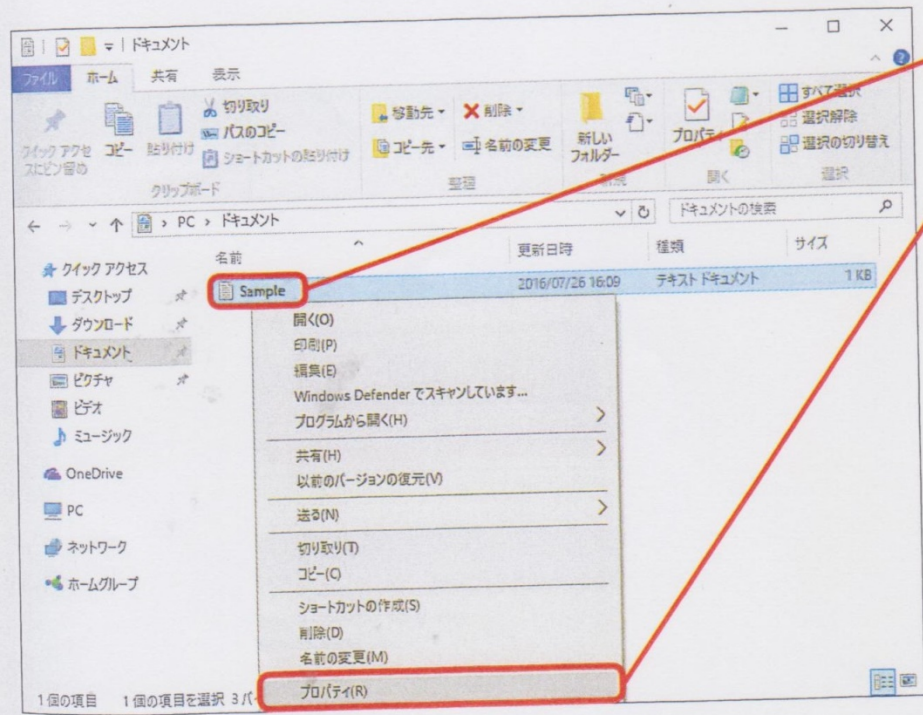

3. パス名が無効となり保存できない！（その1）

**コレが！
原因**

パスとはファイルの場所を示す住所のようなものです。つまり「パス名が無効」とはファイルの場所が存在しないという意味です。

**コレで！
解決**

保存したファイルの場所を変更し、そのフォルダーを削除すると、参照するフォルダーが存在しないので、「パスが無効」となります。ファイルの場所を開いて、ファイルを選択して開きます。

1 ファイルを右クリック

2 プロパティをクリック

**保存した場所を変更
するとパス名が無効
と表示される**