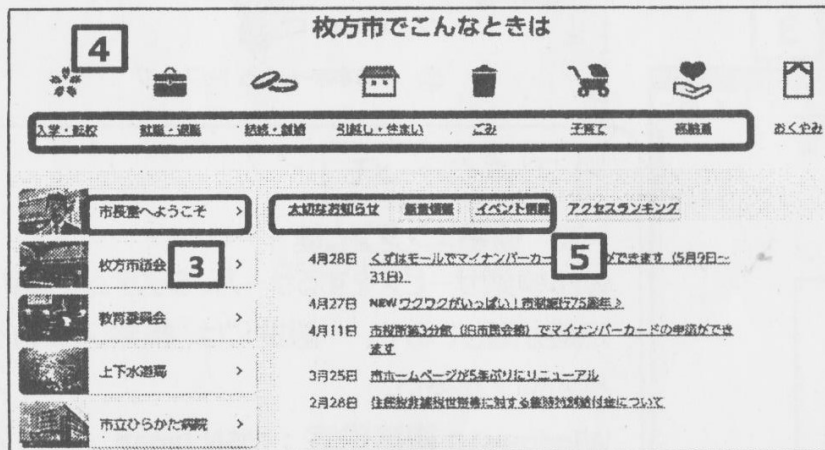

⑤ 枚方市のHPの使い方例 (検索一天気予報)

➤ 今日の枚方市内の天気予報を見てみましょう。 **1**

➤ 市長のメッセージを読んで見ましょう。 **3**

➤ 「入学・転校」・・・「子育て」 **4** 気になる項目を選択し、内容（詳細）を見てみましょう。

➤ 大切なお知らせ・新着 & イベント情報等 **5**を見てみましょう。