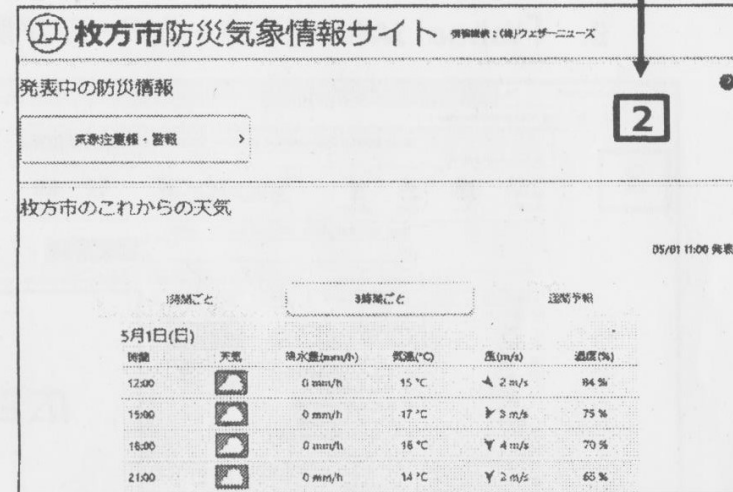

⑤ 枚方市のHPの使い方例 (検索一天気予報)

➤ 今日の枚方市内の天気予報を見てみましょう。 **1**

➤ 市長のメッセージを読んで見ましょう。 **3**

➤ 「入学・転校」・・・「子育て」 **4** 気になる項目を選択し、内容（詳細）を見てみましょう。

➤ 大切なお知らせ・新着 & イベント情報等 **5**を見てみましょう。