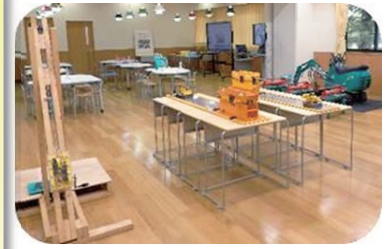

何かを求め! OB会行事に参加してみませんか!!

特別活動 理科教室 於：大阪工場OTC

大阪工場の地域社会への貢献として、「小学5年生を対象とした体験型理科教室」の運営も10年を経過し人気の教室となりました。

特別活動 ふれあい農園 於：貸農園

本年度も

「保育園児向け農作業（芋ほり）体験の場」として、地域社会への貢献活動を実施をしました。

また、お礼を兼ねて総務部・ユニオン・OB会合同芋ほり懇親会を開催しました。