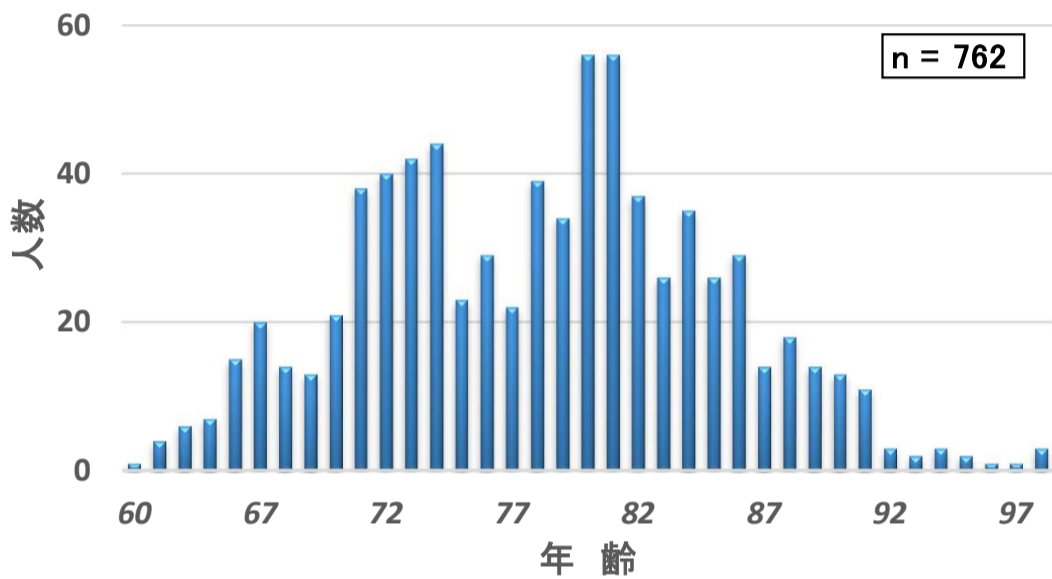

設立～2000年会員数推移

2001年～2022年会員数推移

OB会員の年齢構成(2022/8現)

なお、日本地図上の会員数は、過去3年間の退会者および逝去された方含む (N=951)