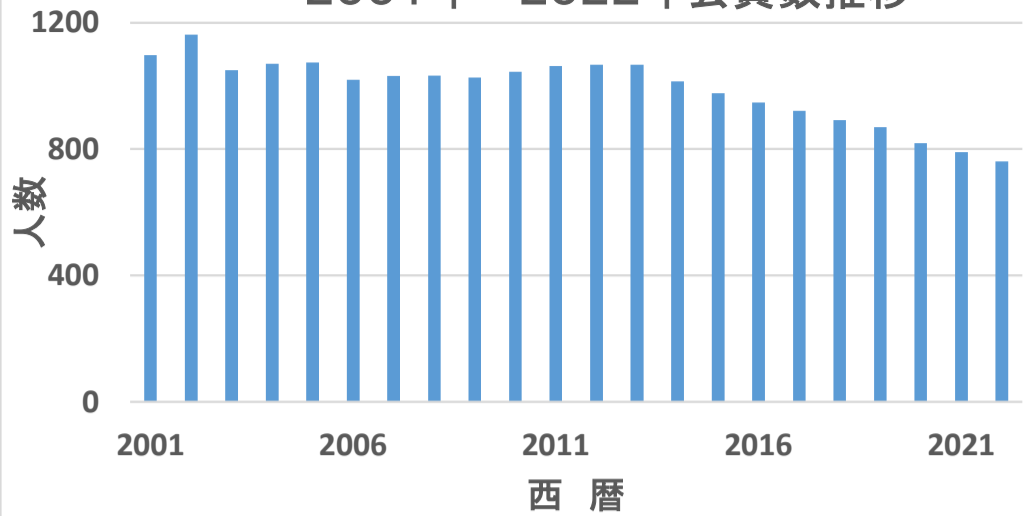

設立～2000年会員数推移

2001年～2022年会員数推移

OB会員の年齢構成(2022/8現)

なお、日本地図上の会員数は、過去3年間の退会者および逝去された方含む (N=951)