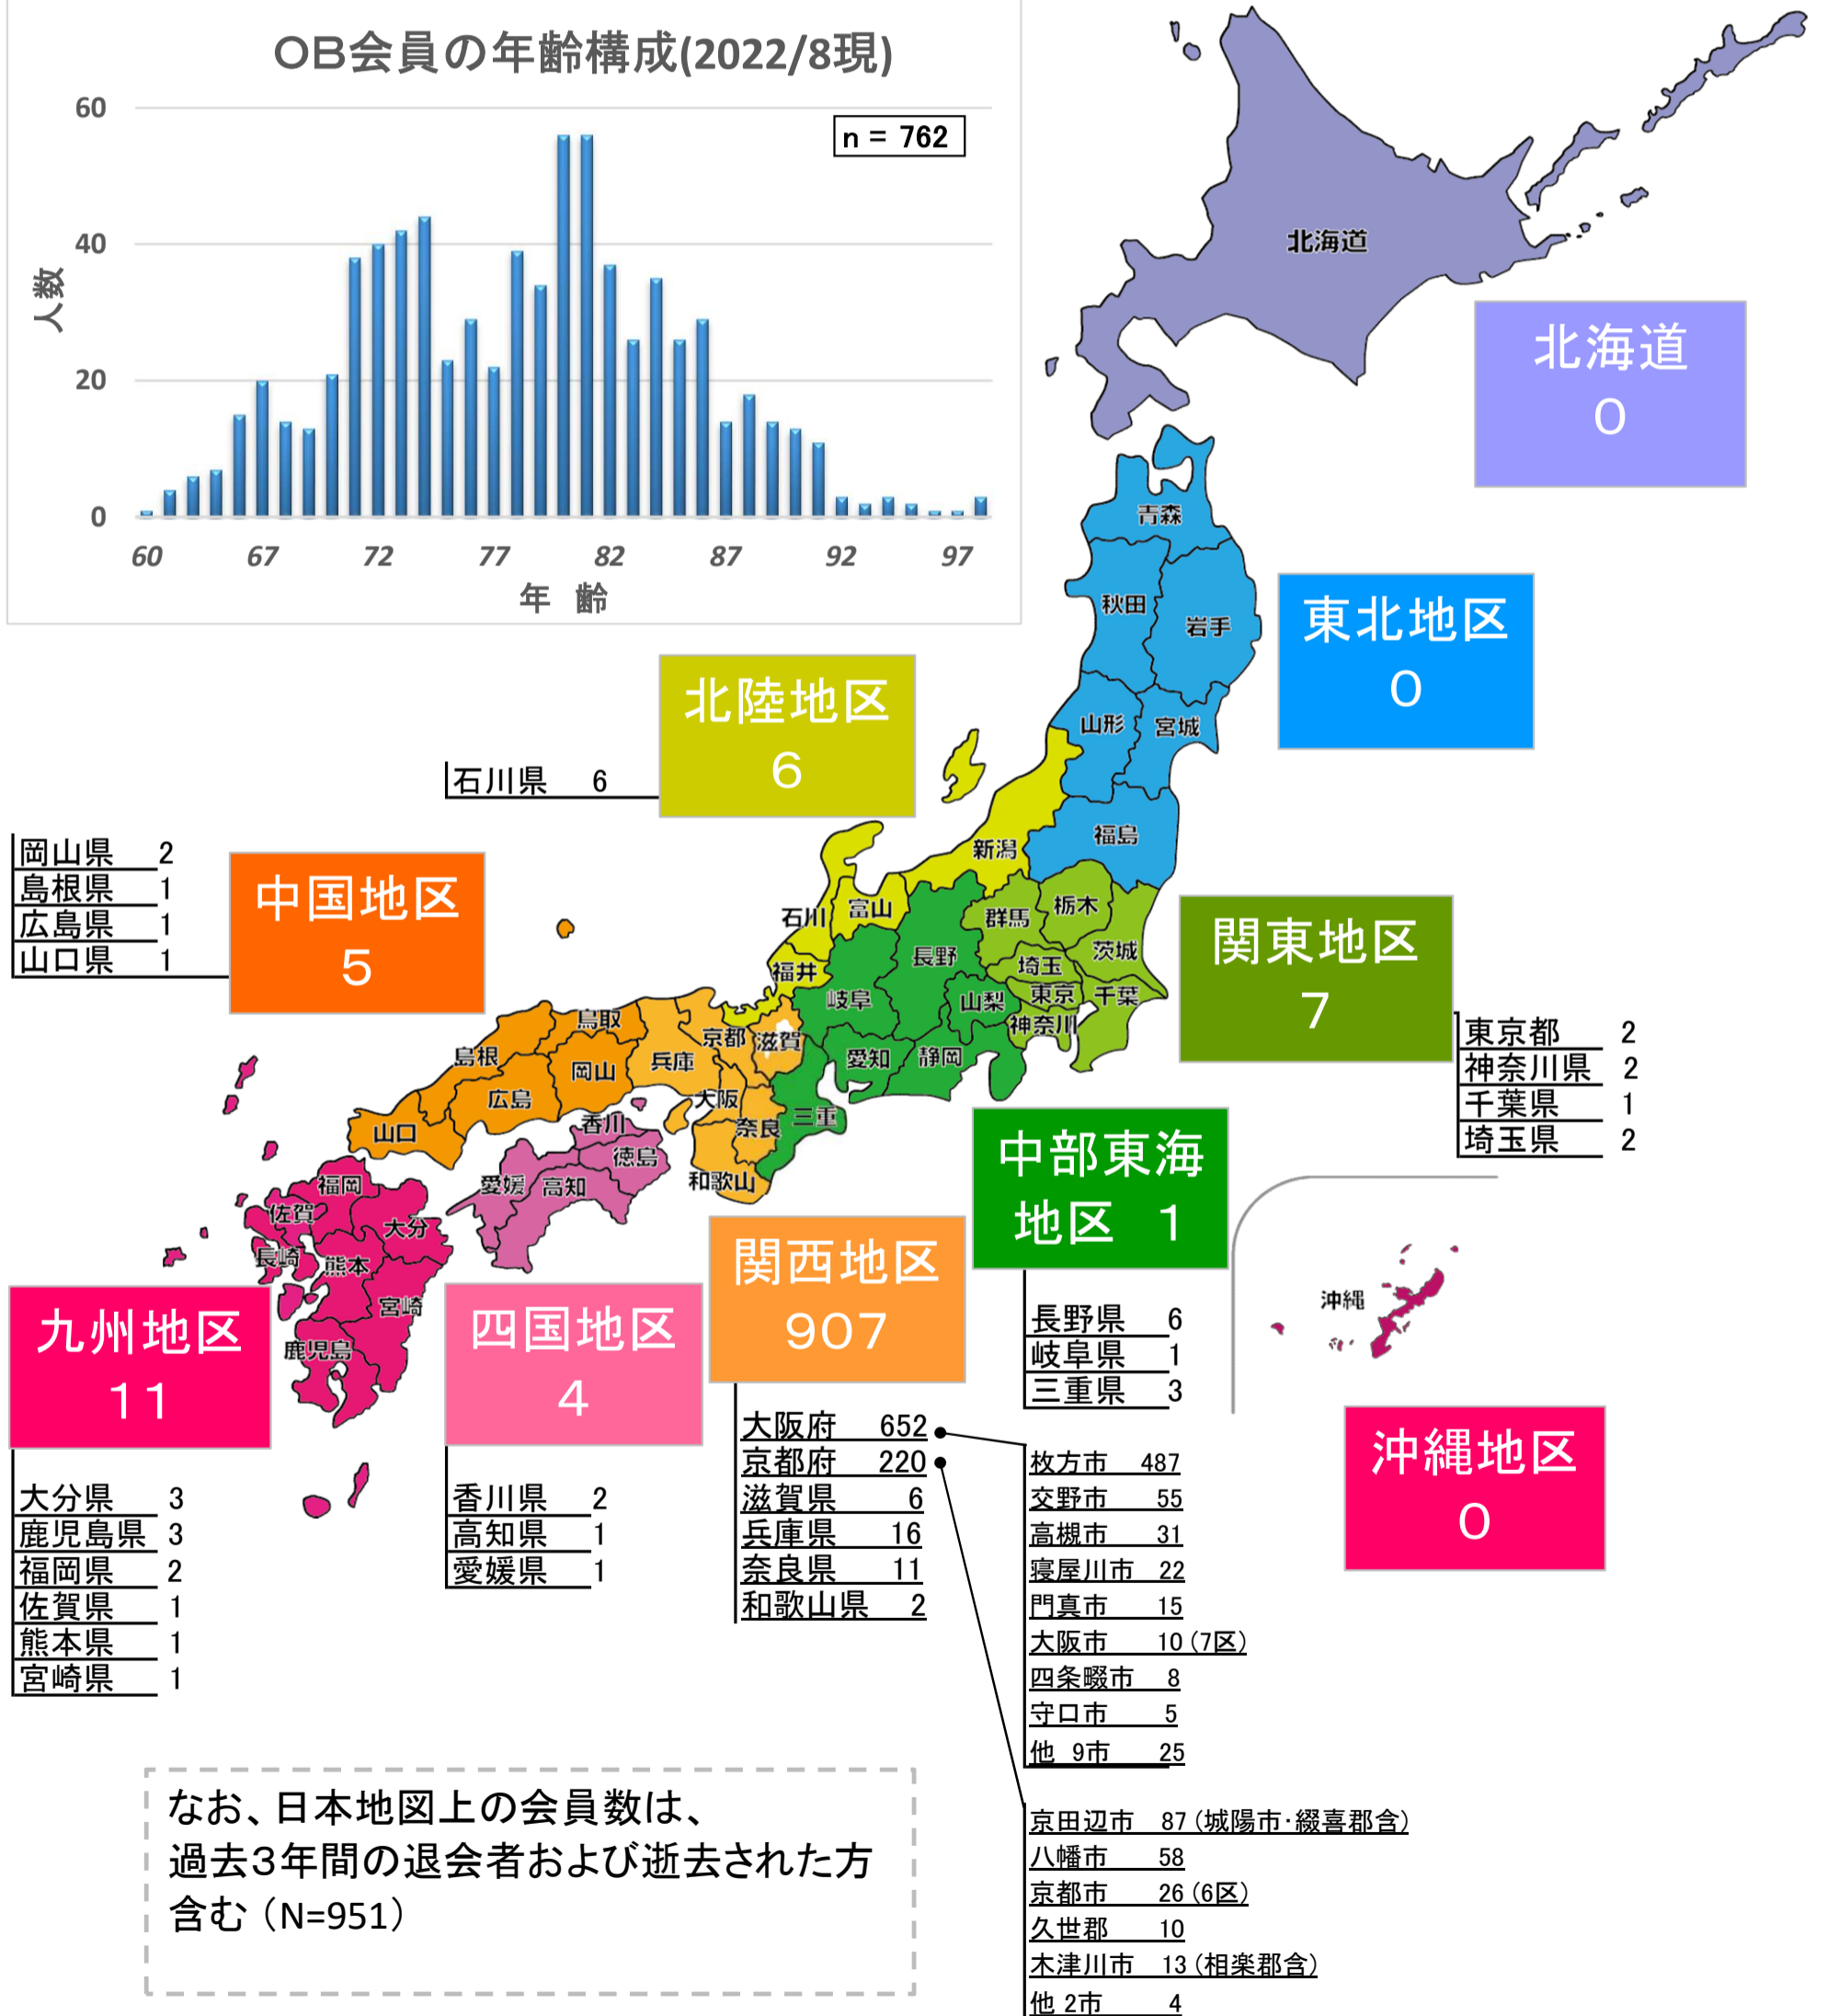

設立～2000年会員数推移

2001年～2022年会員数推移

OB会員の年齢構成(2022/8現)

なお、日本地図上の会員数は、過去3年間の退会者および逝去された方含む (N=951)