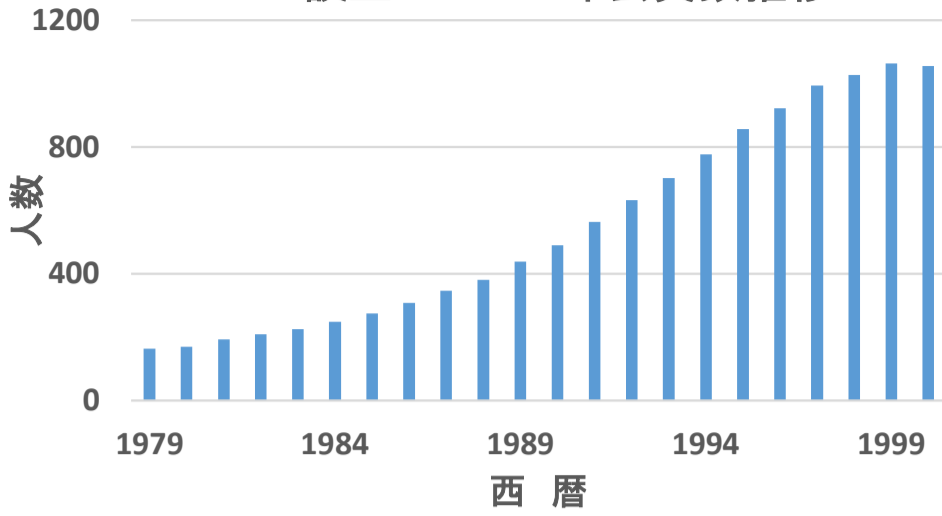

設立～2000年会員数推移

2001年～2022年会員数推移

OB会員の年齢構成(2022/8現)

なお、日本地図上の会員数は、過去3年間の退会者および逝去された方含む (N=951)